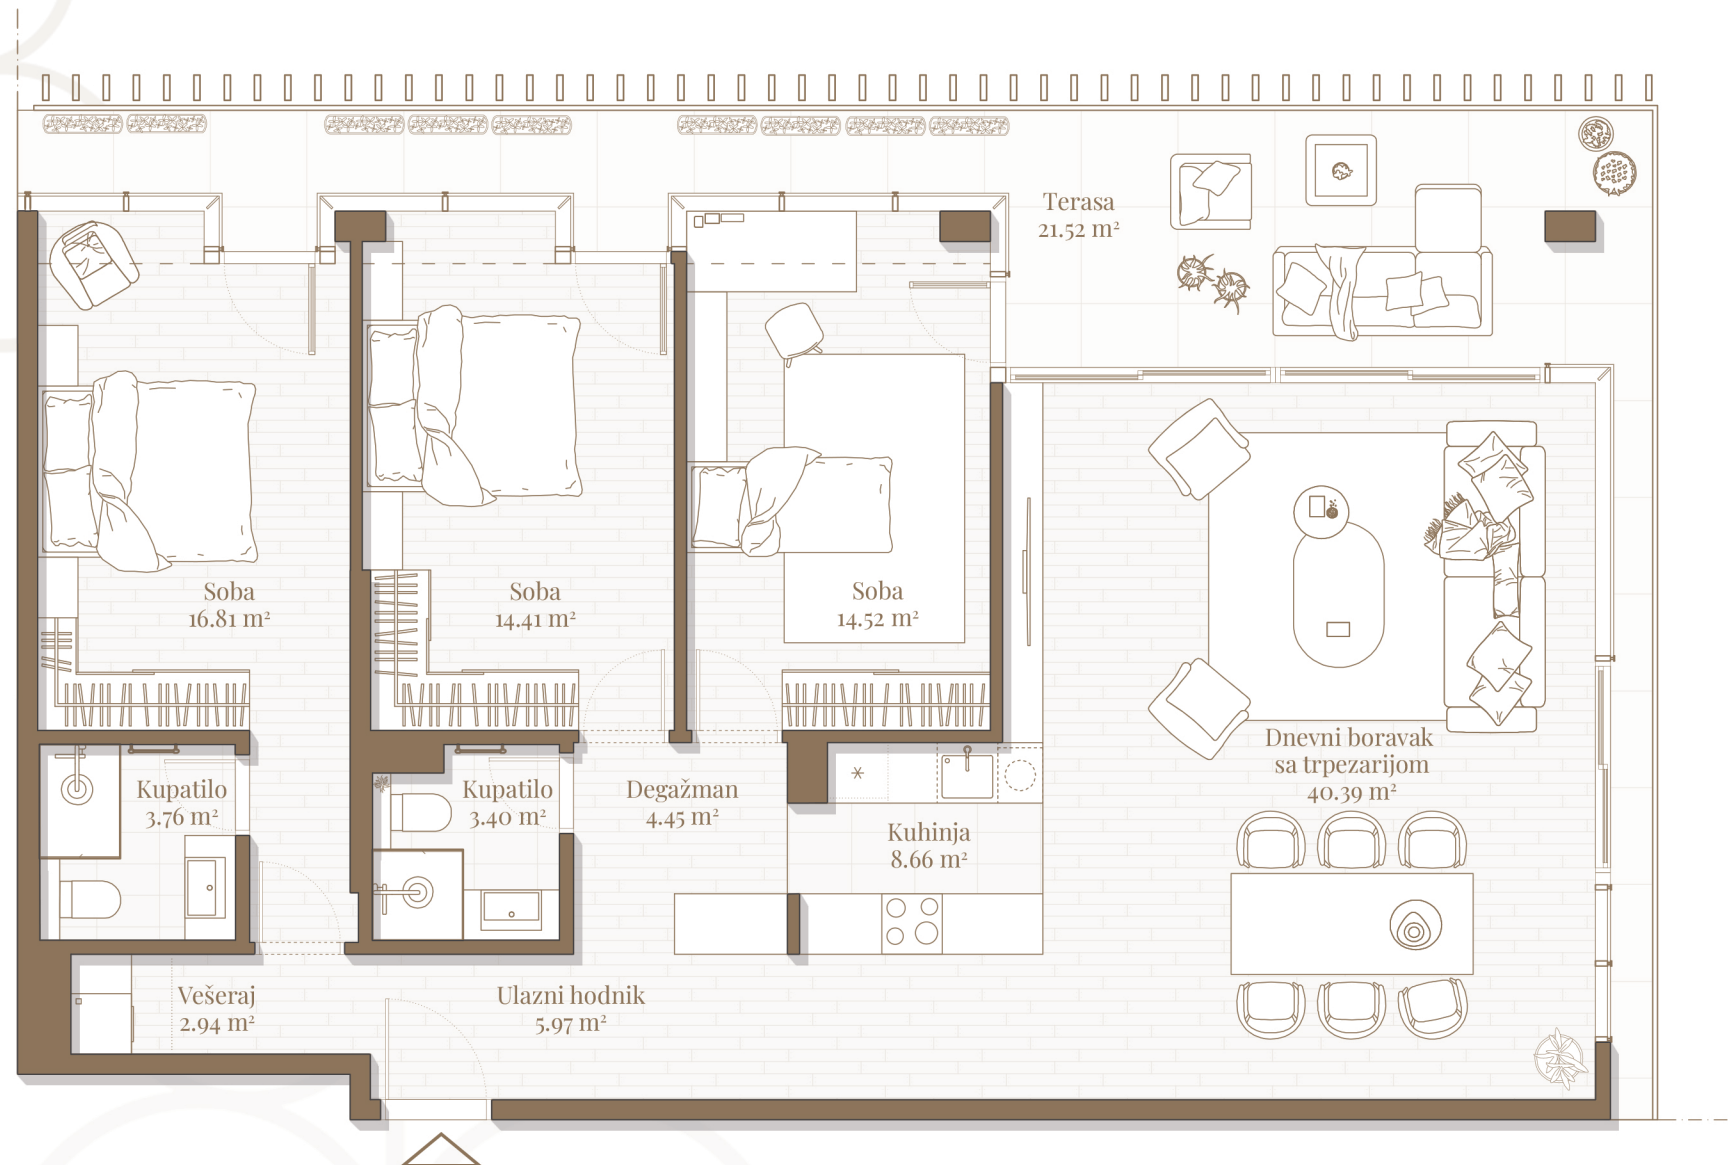

Stan 1004
X sprat | 136.83 m²

1	Ulazni hodnik	5.97	m ²
2	Kuhinja	8.66	m ²
3	Dnevni boravak sa trpezarijom	40.39	m ²
4	Degažman	4.45	m ²
5	Kupatilo	3.40	m ²
6	Soba	14.52	m ²
7	Soba	14.41	m ²
8	Vešeraj	2.94	m ²
9	Master soba	16.81	m ²
10	Master kupatilo	3.76	m ²
11	Terasa	21.52	m ²
		136.83	m²