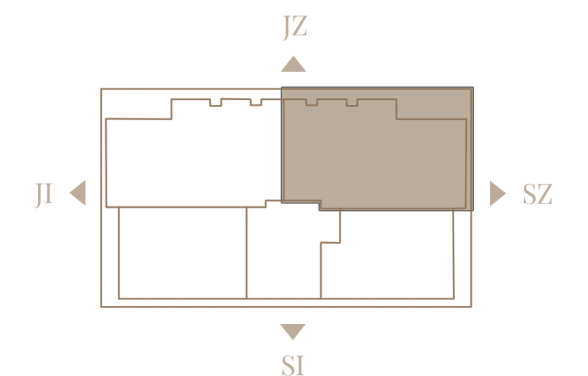

Stan 1004
X sprat | 136.83 m²

1	Ulazni hodnik	5.97	m ²
2	Kuhinja	8.66	m ²
3	Dnevni boravak sa trpezarijom	40.39	m ²
4	Degažman	4.45	m ²
5	Kupatilo	3.40	m ²
6	Soba	14.52	m ²
7	Soba	14.41	m ²
8	Vešeraj	2.94	m ²
9	Master soba	16.81	m ²
10	Master kupatilo	3.76	m ²
11	Terasa	21.52	m ²
		136.83	m²